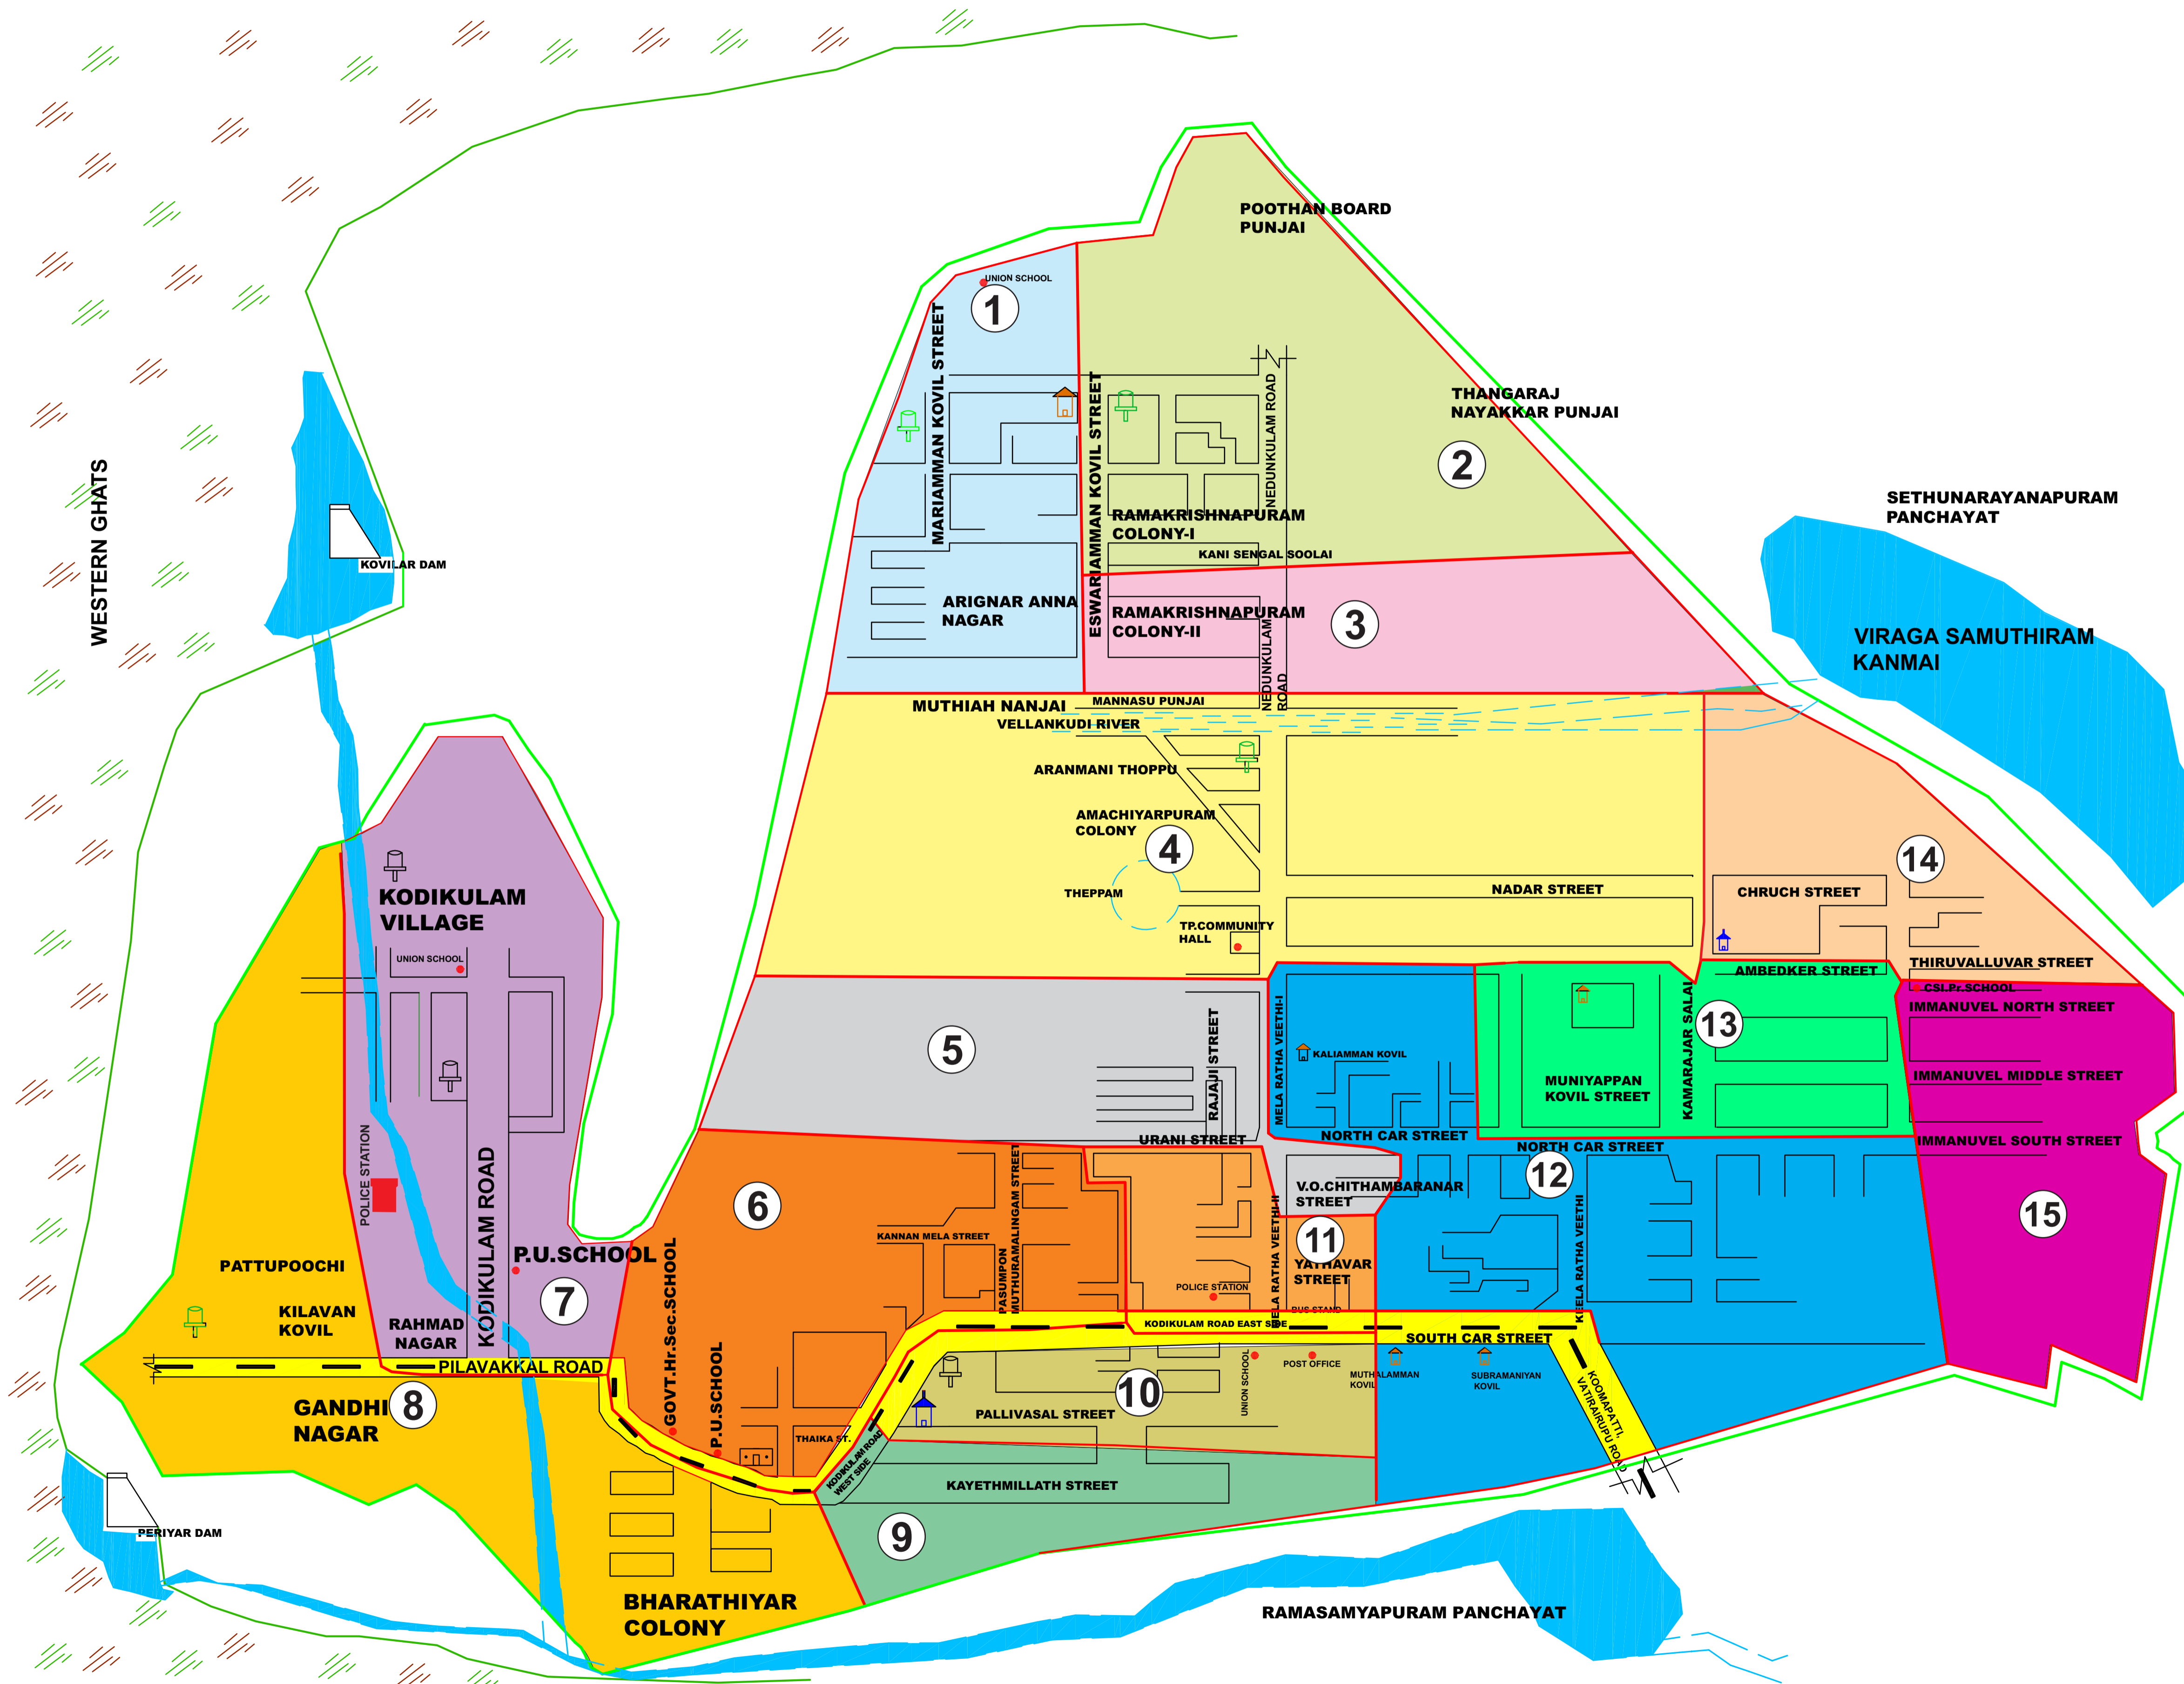

VIRUDHUNAGAR DISTRICT - S.KODIKULAM TOWN PANCHAYAT - WARD DELIMITATION

PROPOSED WARD

LEGEND

ROAD	---
PANCHAYAT OFFICE	
TEMPLE	
CHURCH	
WATER TANK	
POLICE STATION	

SL.NO	WARD NO	STREET NAME	DOOR NO	NO OF HOUSE HOLD	POPULATION
1.	1.	1. MARIYAMMAN KOVIL STREET 2. ARINGAR ANNA NAGAR	1-66B 1-1A-57A	251	811
2.	2.	1.ESWARIAMMAN KOVIL STREET 2. RAMAKRISHNAPURAM COLONY -1	1A-51 1G-88/2	264	853
3.	3.	1. RAMAKRISHNAPURAM COLONY -2 2. NEDUNKULAM ROAD	42B-155/ 13/1-18G	242	782
4.	4.	1. AMACHIYARPURAM COLONY	105 - 247 / 35	257	830
5.	5.	1. OORANI STREET 2. RAJAJI STREET 3. V.O.CHITAMBARANAR STREET	1-54 1-40/1 1-121	237	766
6.	6.	1. KANNAN MELA STREET 2. PASUMPON MUTHURAMALINGAM ST	1-48/4 4A 90-6	252	814
7.	7.	1. KODIKULAM 2. RAHUMED NAGAR	2A 152A/2 90/1 152C/4	261	843
8.	8.	1. BHARTHIYAR COLONY 2. KILVANKOIL 3. PATTUPOOCHI	1-22B/5 152K/11 152 152 G/ 2 - 157	267	862
9.	9.	1. KODIKULAM ROAD WEST SIDE 2. KAYETHIMILATH STREET	1-76 1-79 / 1A 1-27/3	287	927
10.	10.	1. PALLIVASAL STREET	1-185B	236	762
11.	11.	1. KODIKULAM ROAD EAST SIDE 2. YATHAVAR STREET 3. MELA RATHA VEETHI - 2	1-71 1-388/1 3-87A	289	933
12.	12.	1. NORTH CAR STREET 2. MELA RATHA VEETHI	1-78/6 91-107A	265	856
13.	13.	1. AMBEDKAR STREET 2. MUNIYAPPA KOVIL STREET 3. KAMARAJAR SALAI	1-42/2 2-106 F 1-108A	284	917
14.	14.	1. THIRUVALLUVAR STREET 2. CHURCH STREET	1-109F 1-115C	282	911
15.	15.	1. IMMANUVEL SOUTH STREET 2. IMMANUVEL MIDDLE STREET 3. IMMANUVEL NORTH STREET	1-122C 1-65A 1-58	259	837