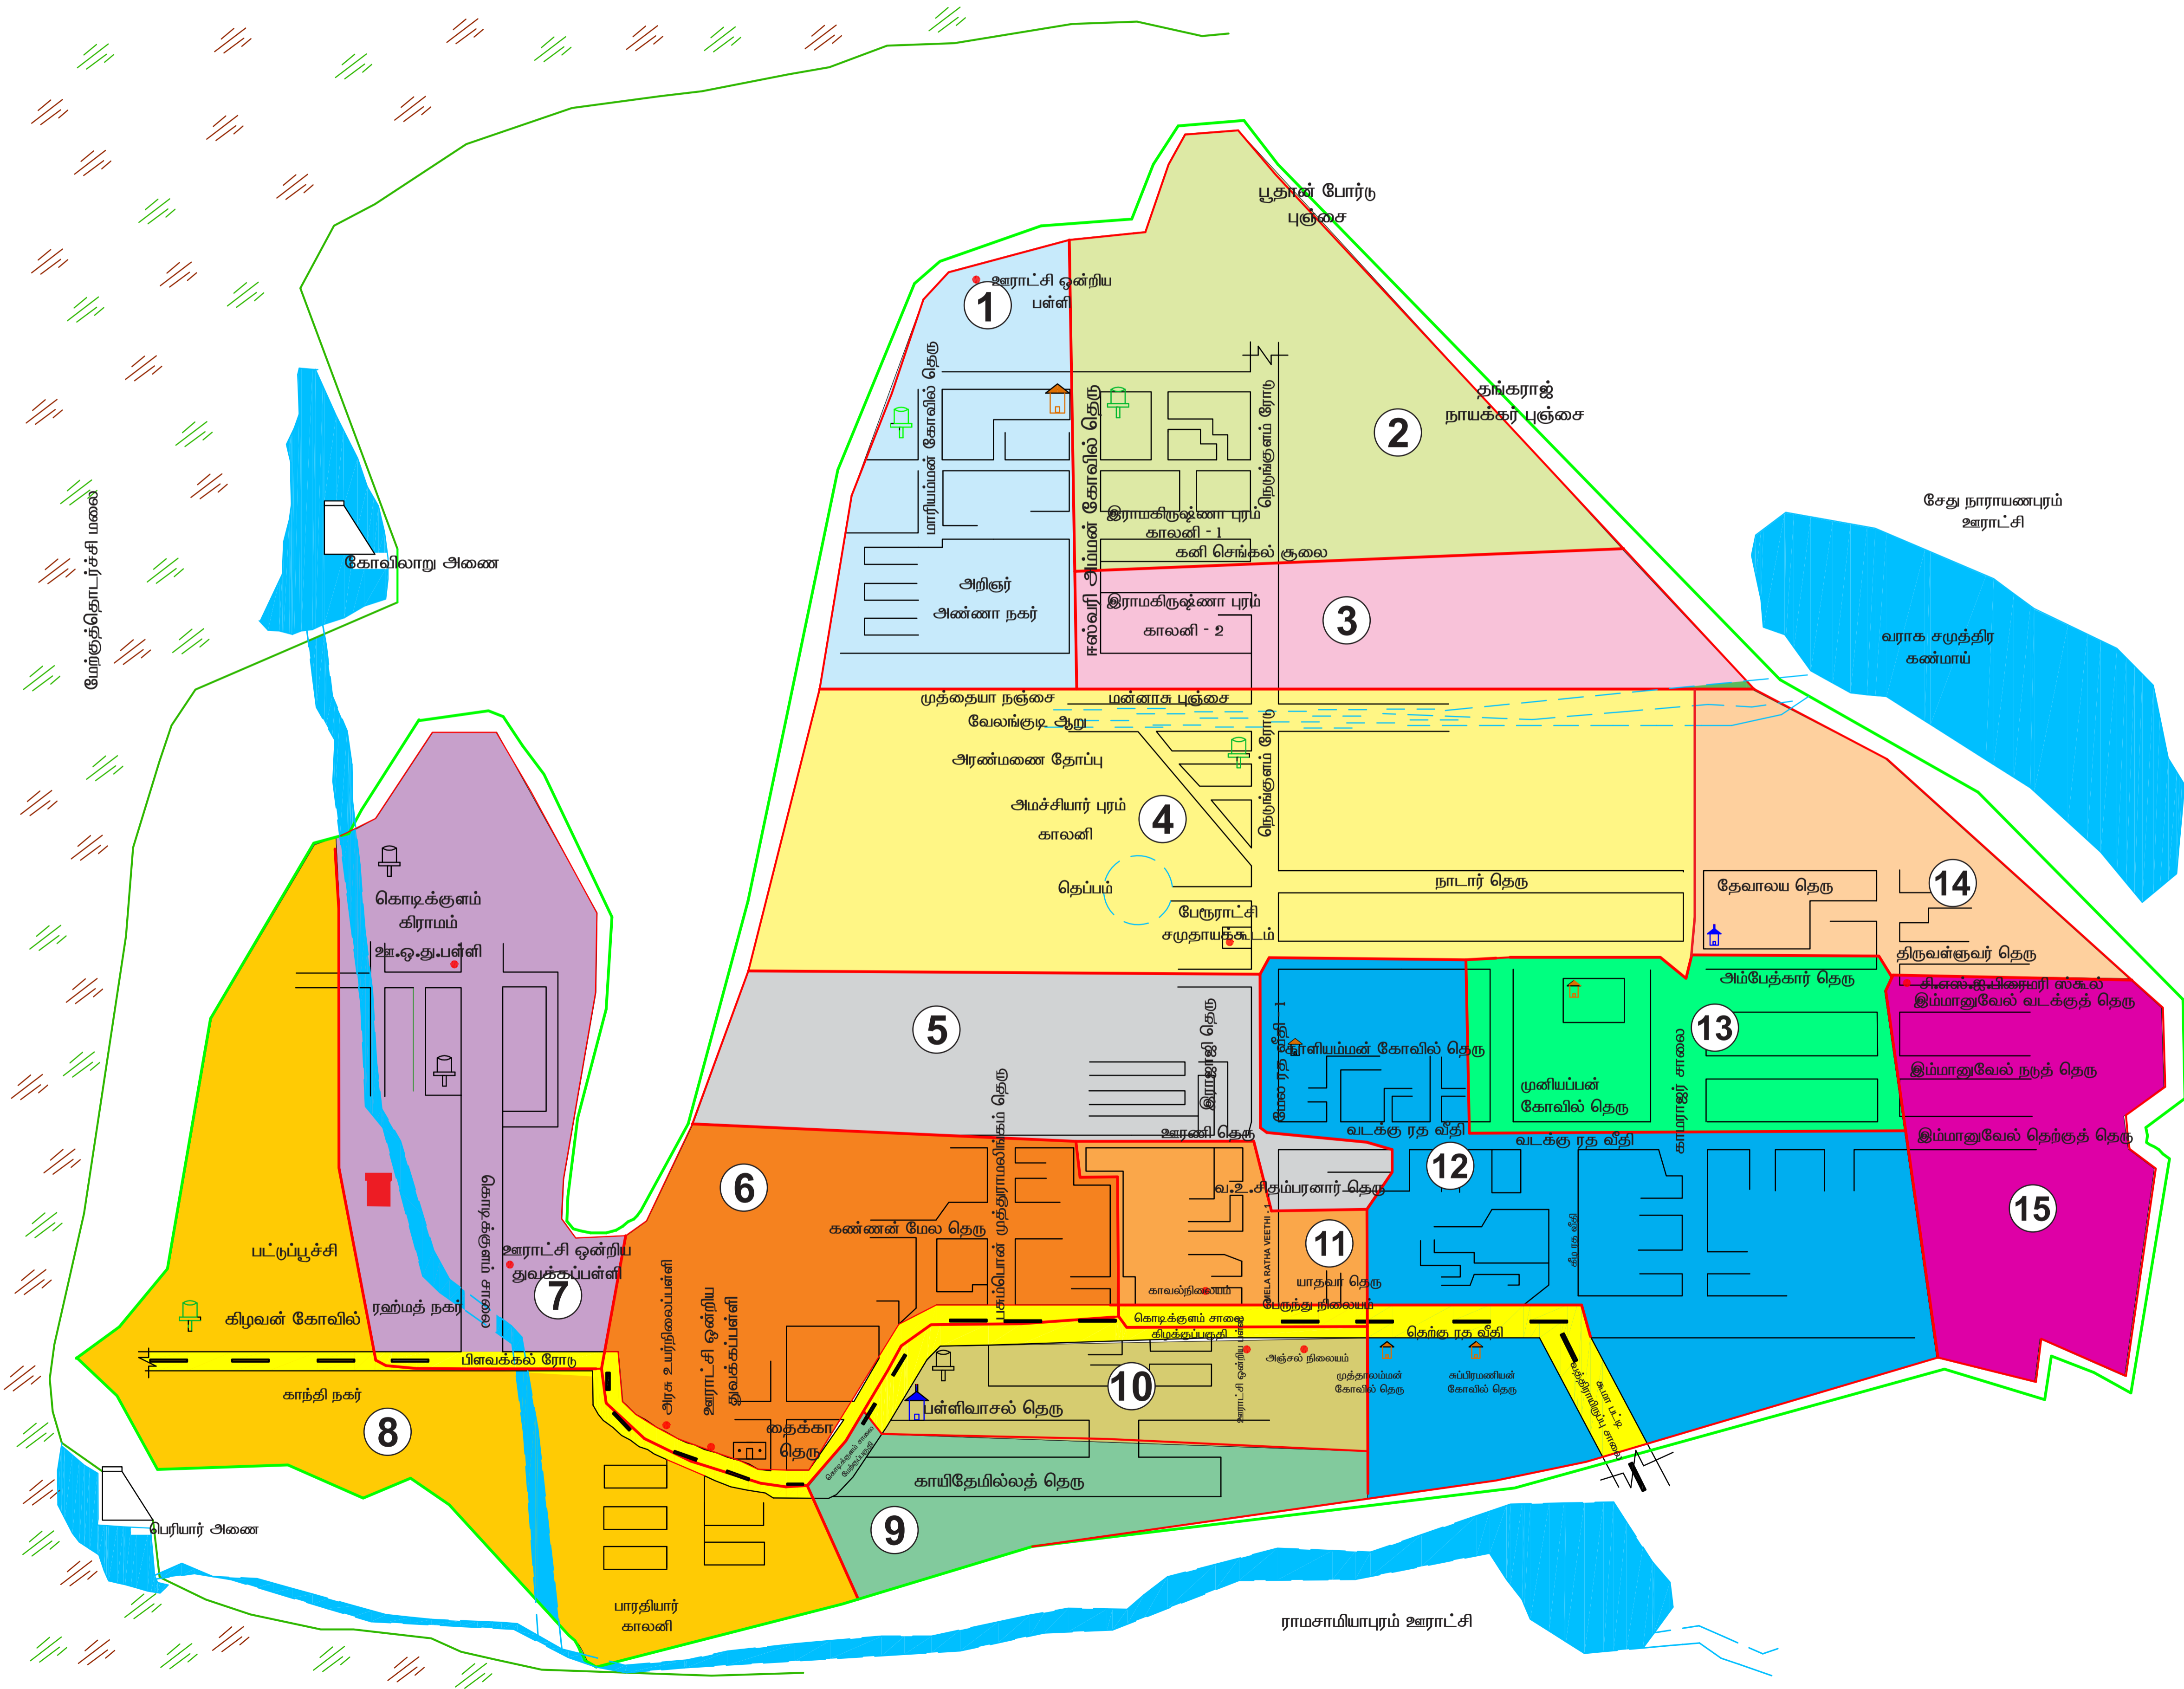

விருதுநகர் மாவட்டம் எஸ்.கொடிக்குளம் பேரூராட்சி வார்டு மனு வரையறை வரைபடம்

LEGEND

சாலை	— — — —
பேரூராட்சி அலுவலகம்	
கோவில்	
தேவாலயம்	
மேல்நிலை நிர் தேக்கத் தொட்டி	
போலிஸ் ஸ்டேஷன்	

வ.எண்	வார்டு எண்	தெருக்களின் பெயர்	கதவு எண்	குடிநீர்ப்புகளின் எண்ணிக்கை	மக்கள் தொகை
1.	1.	1. மாரியம்மன் கோவில் தெரு 2. அறிஞர் அண்ணா நகர்	1-66B 1-1A-57A	251	811
2.	2.	1. ஈஸ்வரி அம்மன் கோவில் தெரு 2. இராமகிருஷ்ணா புரம் காலனி - 1	1A-51 1G-88/2	264	853
3.	3.	1. இராமகிருஷ்ணா புரம் காலனி - 2 2. நெற்குளம் ரோடு	42B-155/ 13/1-18G	242	782
4.	4.	1. அம்ச்சியார் புரம் காலனி	105 - 247 / 35	257	830
5.	5.	1. அரணி தெரு 2. இராஜாஜி தெரு 3. வ.உ.சிதம்பரனார் தெரு	1-54 1-40/1 1-121	237	766
6.	6.	1. கண்ணன் மேல தெரு 2. பசும்பொன் முத்திராமலிங்கம் தெரு	1-48/4 4A 90-6	252	814
7.	7.	1. கொடிக்குளம் 2. ரஹ்மத் நகர்	2A 152A/2 90/1 152C/4	261	843
8.	8.	1. பாரதியார் காலனி 2. கிழவன் கோவில் 3. பட்டுப்புச்சி	1-22B/5 152K/11 152 152 G/ 2 - 157	267	862
9.	9.	1. கொடிக்குளம் ரோடு மேற்குப் பகுதி 2. காயிதே மில்லத் தெரு	1-76 1-79 / 1A 1-27/3	287	927
10.	10.	1. பள்ளிவாசல் தெரு	1-185B	236	762
11.	11.	1. கொடிக்குளம் ரோடு கிழக்குப்பகுதி 2. யாதவர் தெரு 3. மேல ரத வீதி - 2	1-71 1-388/1 3-87A	289	933
12.	12.	1. வடக்கு ரத வீதி 2. மேல ரத வீதி - 1	1-78/6 91-107A	265	856
13.	13.	1. அம்பேத்கர் தெரு 2. முனியப்பன் கோவில் தெரு 3. காமராஜர் சாலை	1-42/2 2-106 F 1-108A	284	917
14.	14.	1. திருவள்ளூர் தெரு 2. சர்ச்சு தெரு	1-109F 1-115C	282	911
15.	15.	1. இம்மானுவேல் தெற்குத் தெரு 2. இம்மானுவேல் நடுத் தெரு 3. இம்மானுவேல் வடக்குத் தெரு	1-122C 1-65A 1-58	259	837